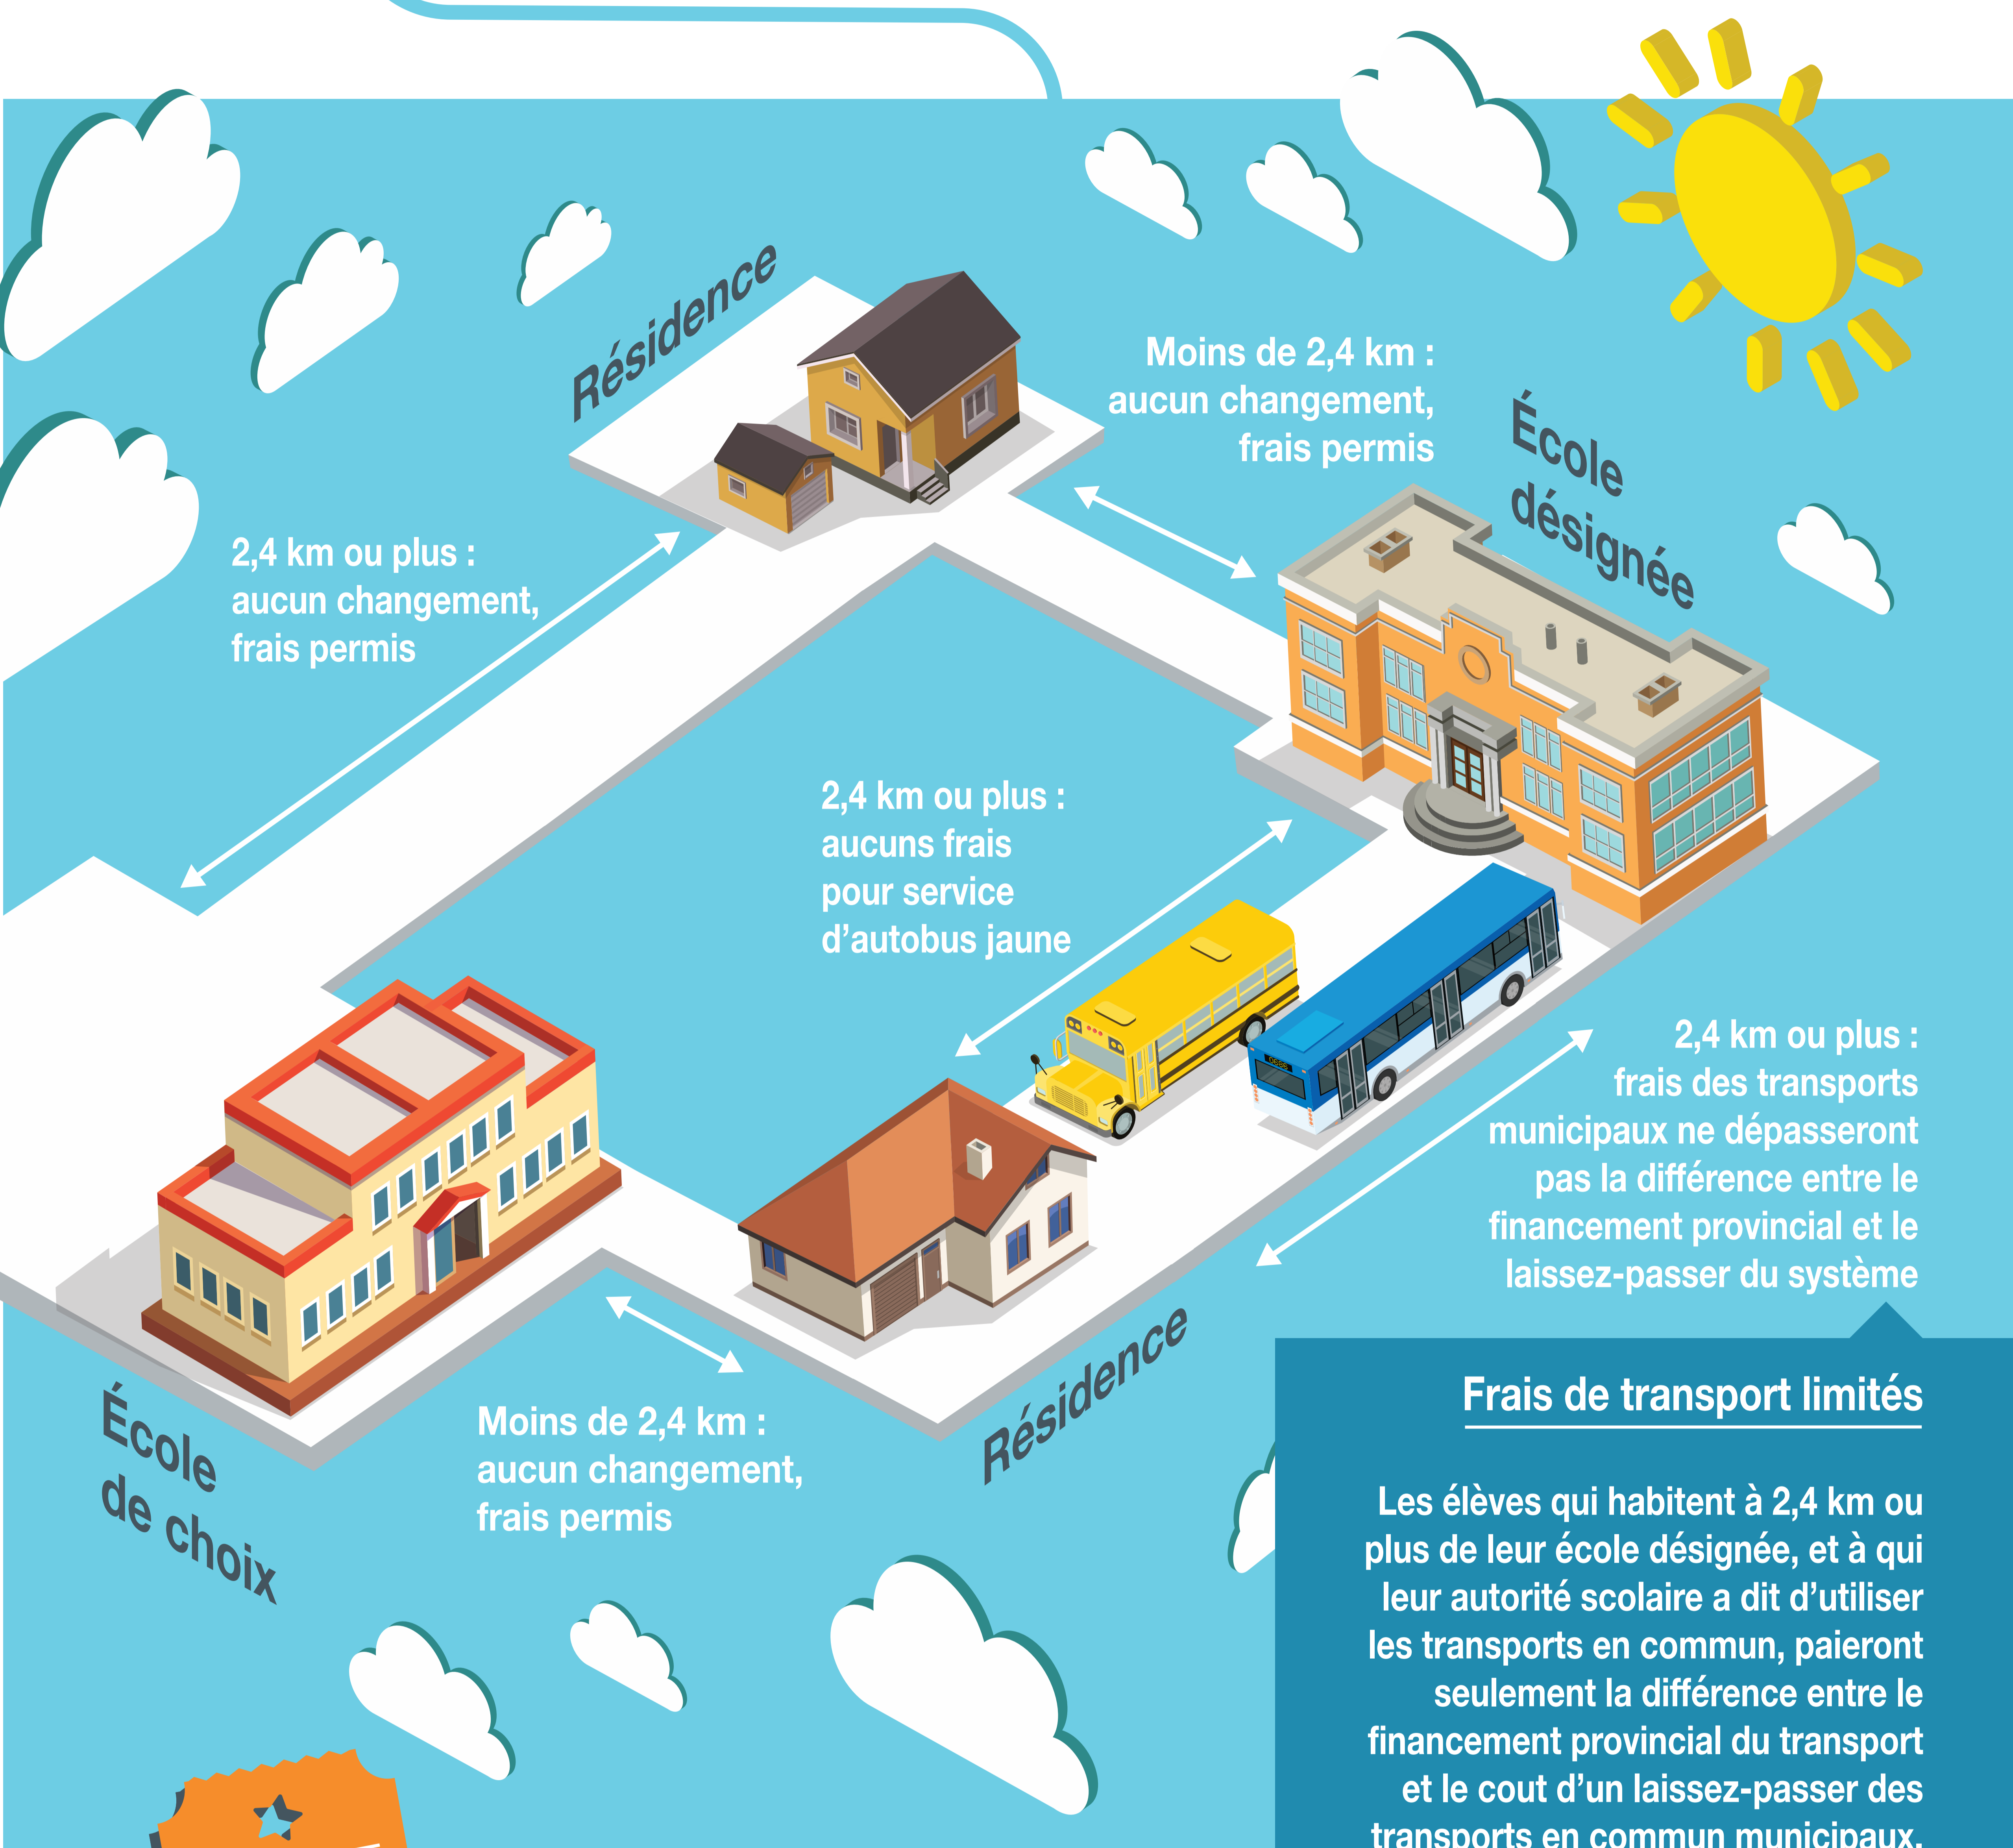

Frais de transport

AUG

Consultez le site Web de votre école au mois d'août pour trouver la liste des frais qui seront perçus en 2017-2018.

Frais de transport limités

Les élèves qui habitent à 2,4 km ou plus de leur école désignée, et à qui leur autorité scolaire a dit d'utiliser les transports en commun, paieront seulement la différence entre le financement provincial du transport et le coût d'un laissez-passer des transports en commun municipaux.

- o Une demande de service améliorée, par exemple d'embarquement et de débarquement à un endroit secondaire, pourrait occasionner des frais.
- o Aucuns frais ne seront perçus si l'élève ne peut pas utiliser les services de transport ordinaires à cause d'une incapacité.